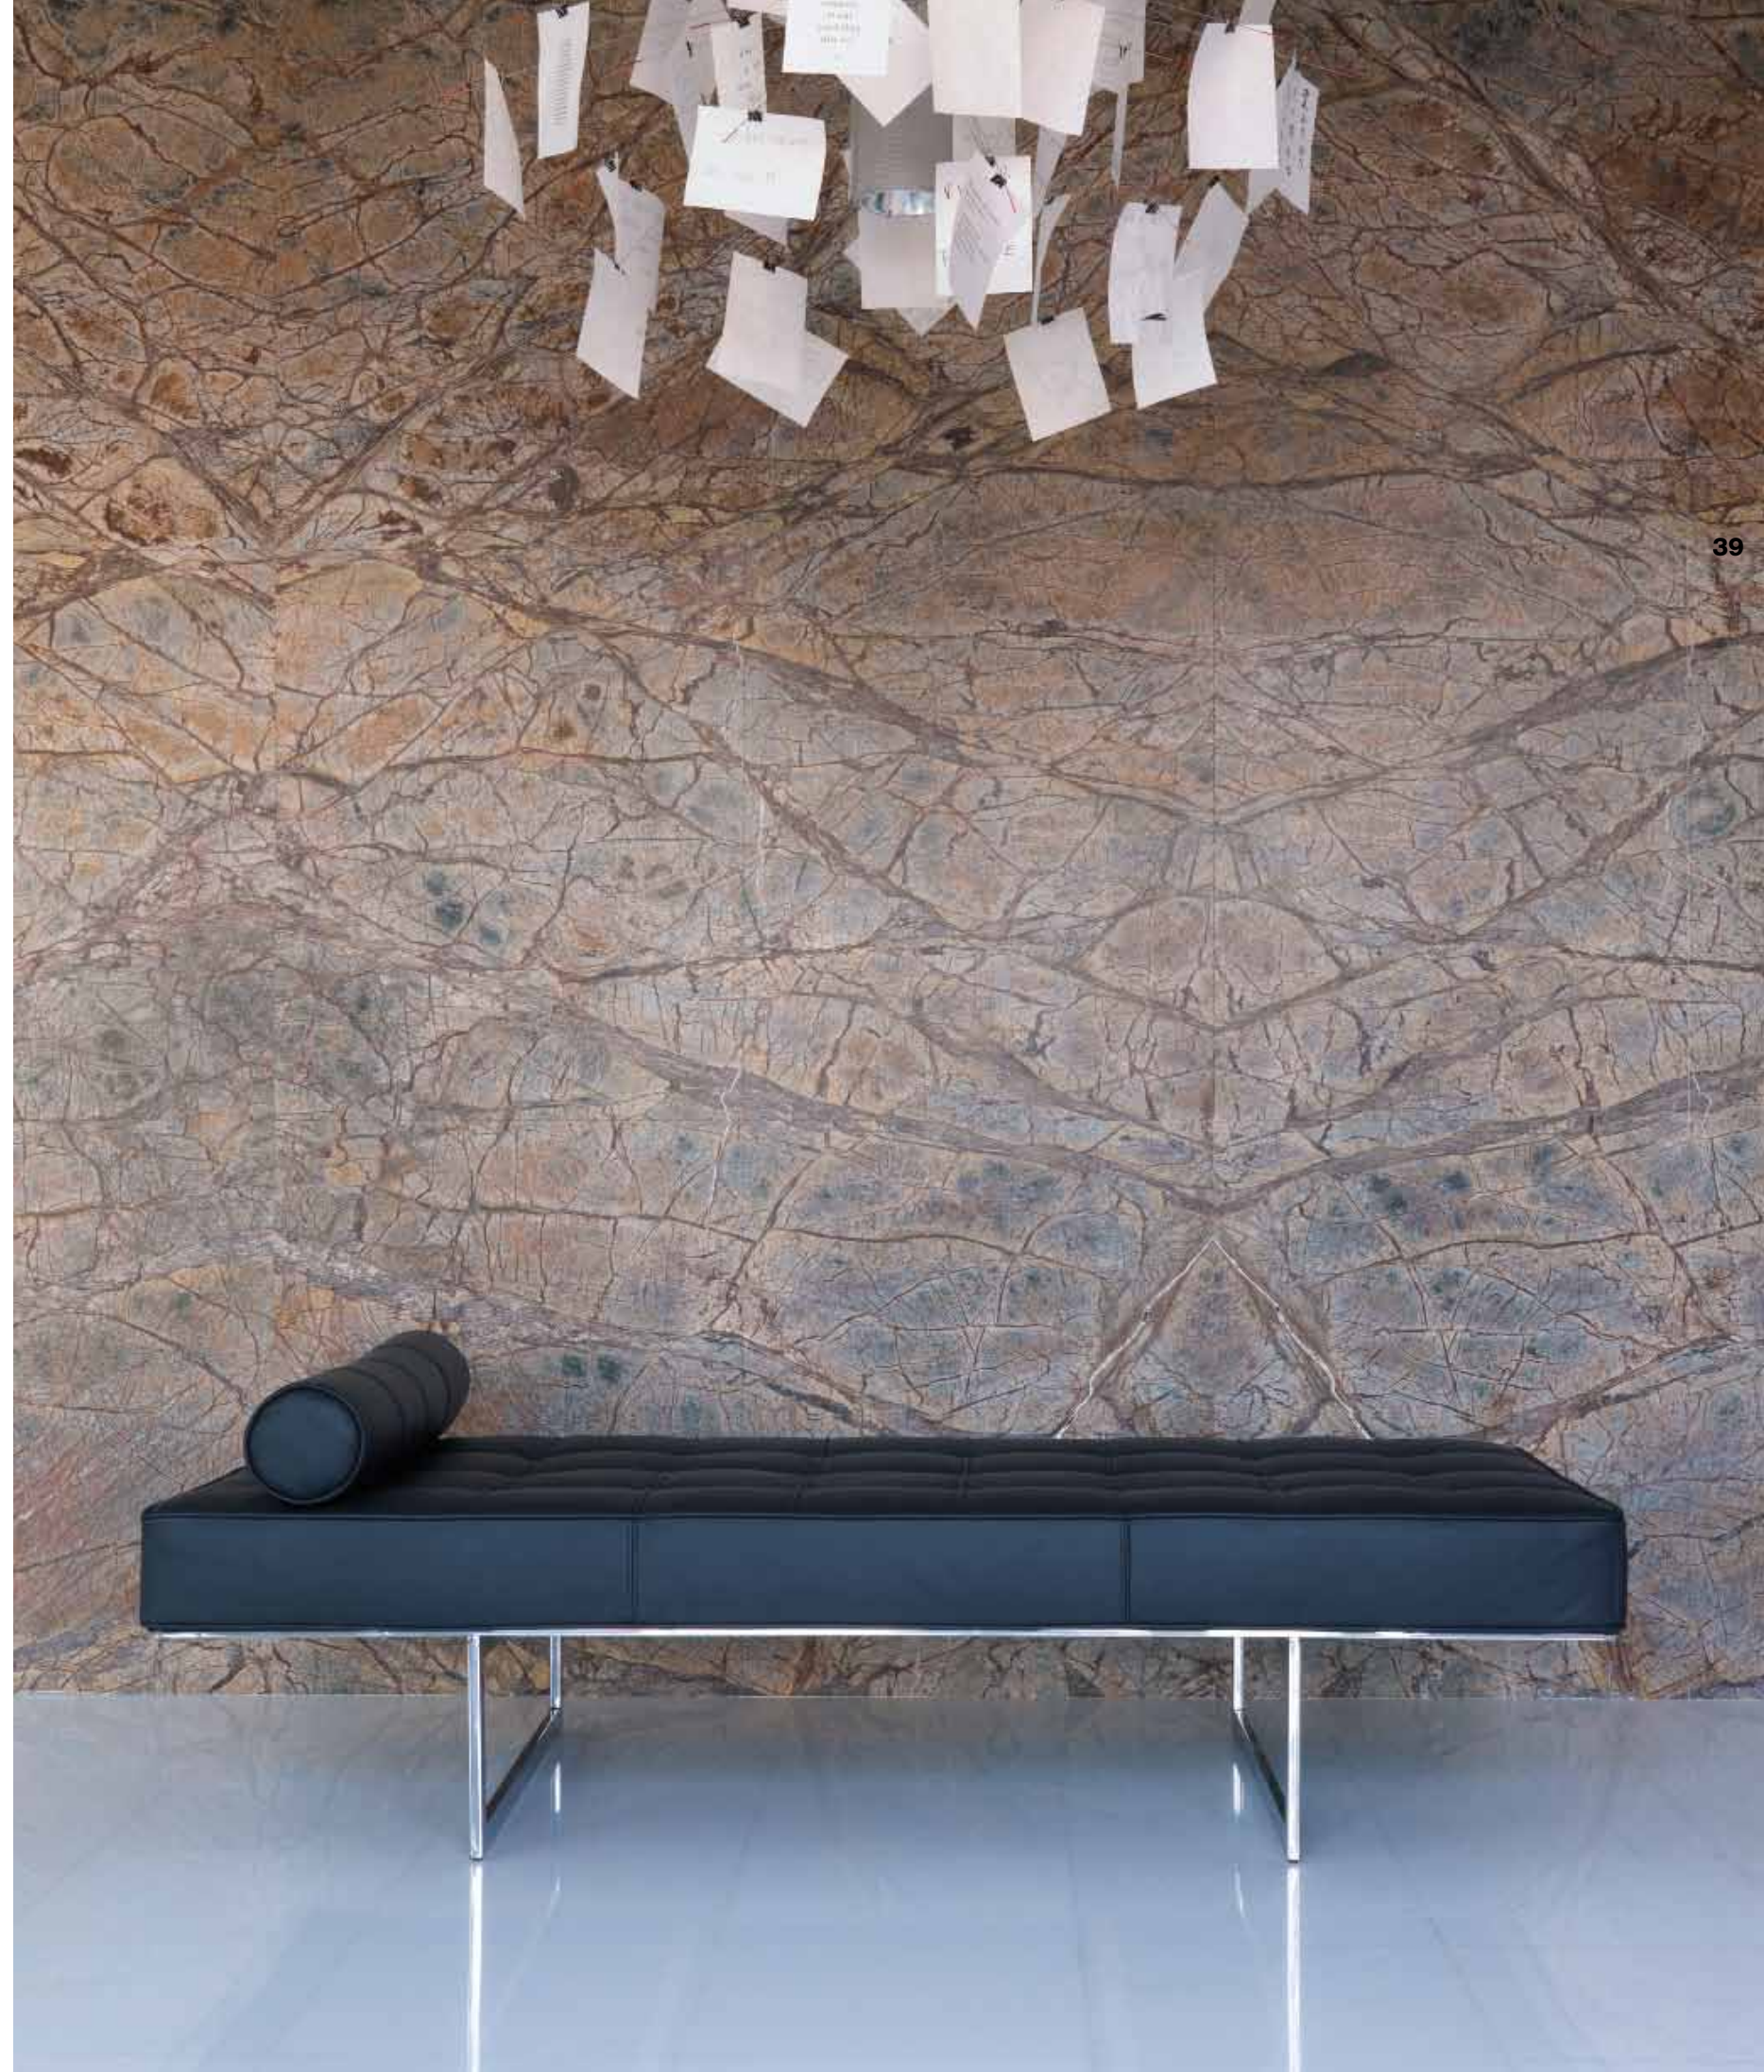

Resort

38

Un progetto dall'estetica essenziale e minimalista

Day-bed **208** con struttura in metallo cromato o laccato, materasso e poggiatesta in poliuretano espanso con rivestimento in pelle, cm. 80x180x38 h.

Day-bed **208** with metal frame chromed or lacquered, mattress and headrest in polyurethane and covered with leather, cm. 80x180x38 h.

Day-bed_Day-bed **208** cm. 80x180x38 h

39