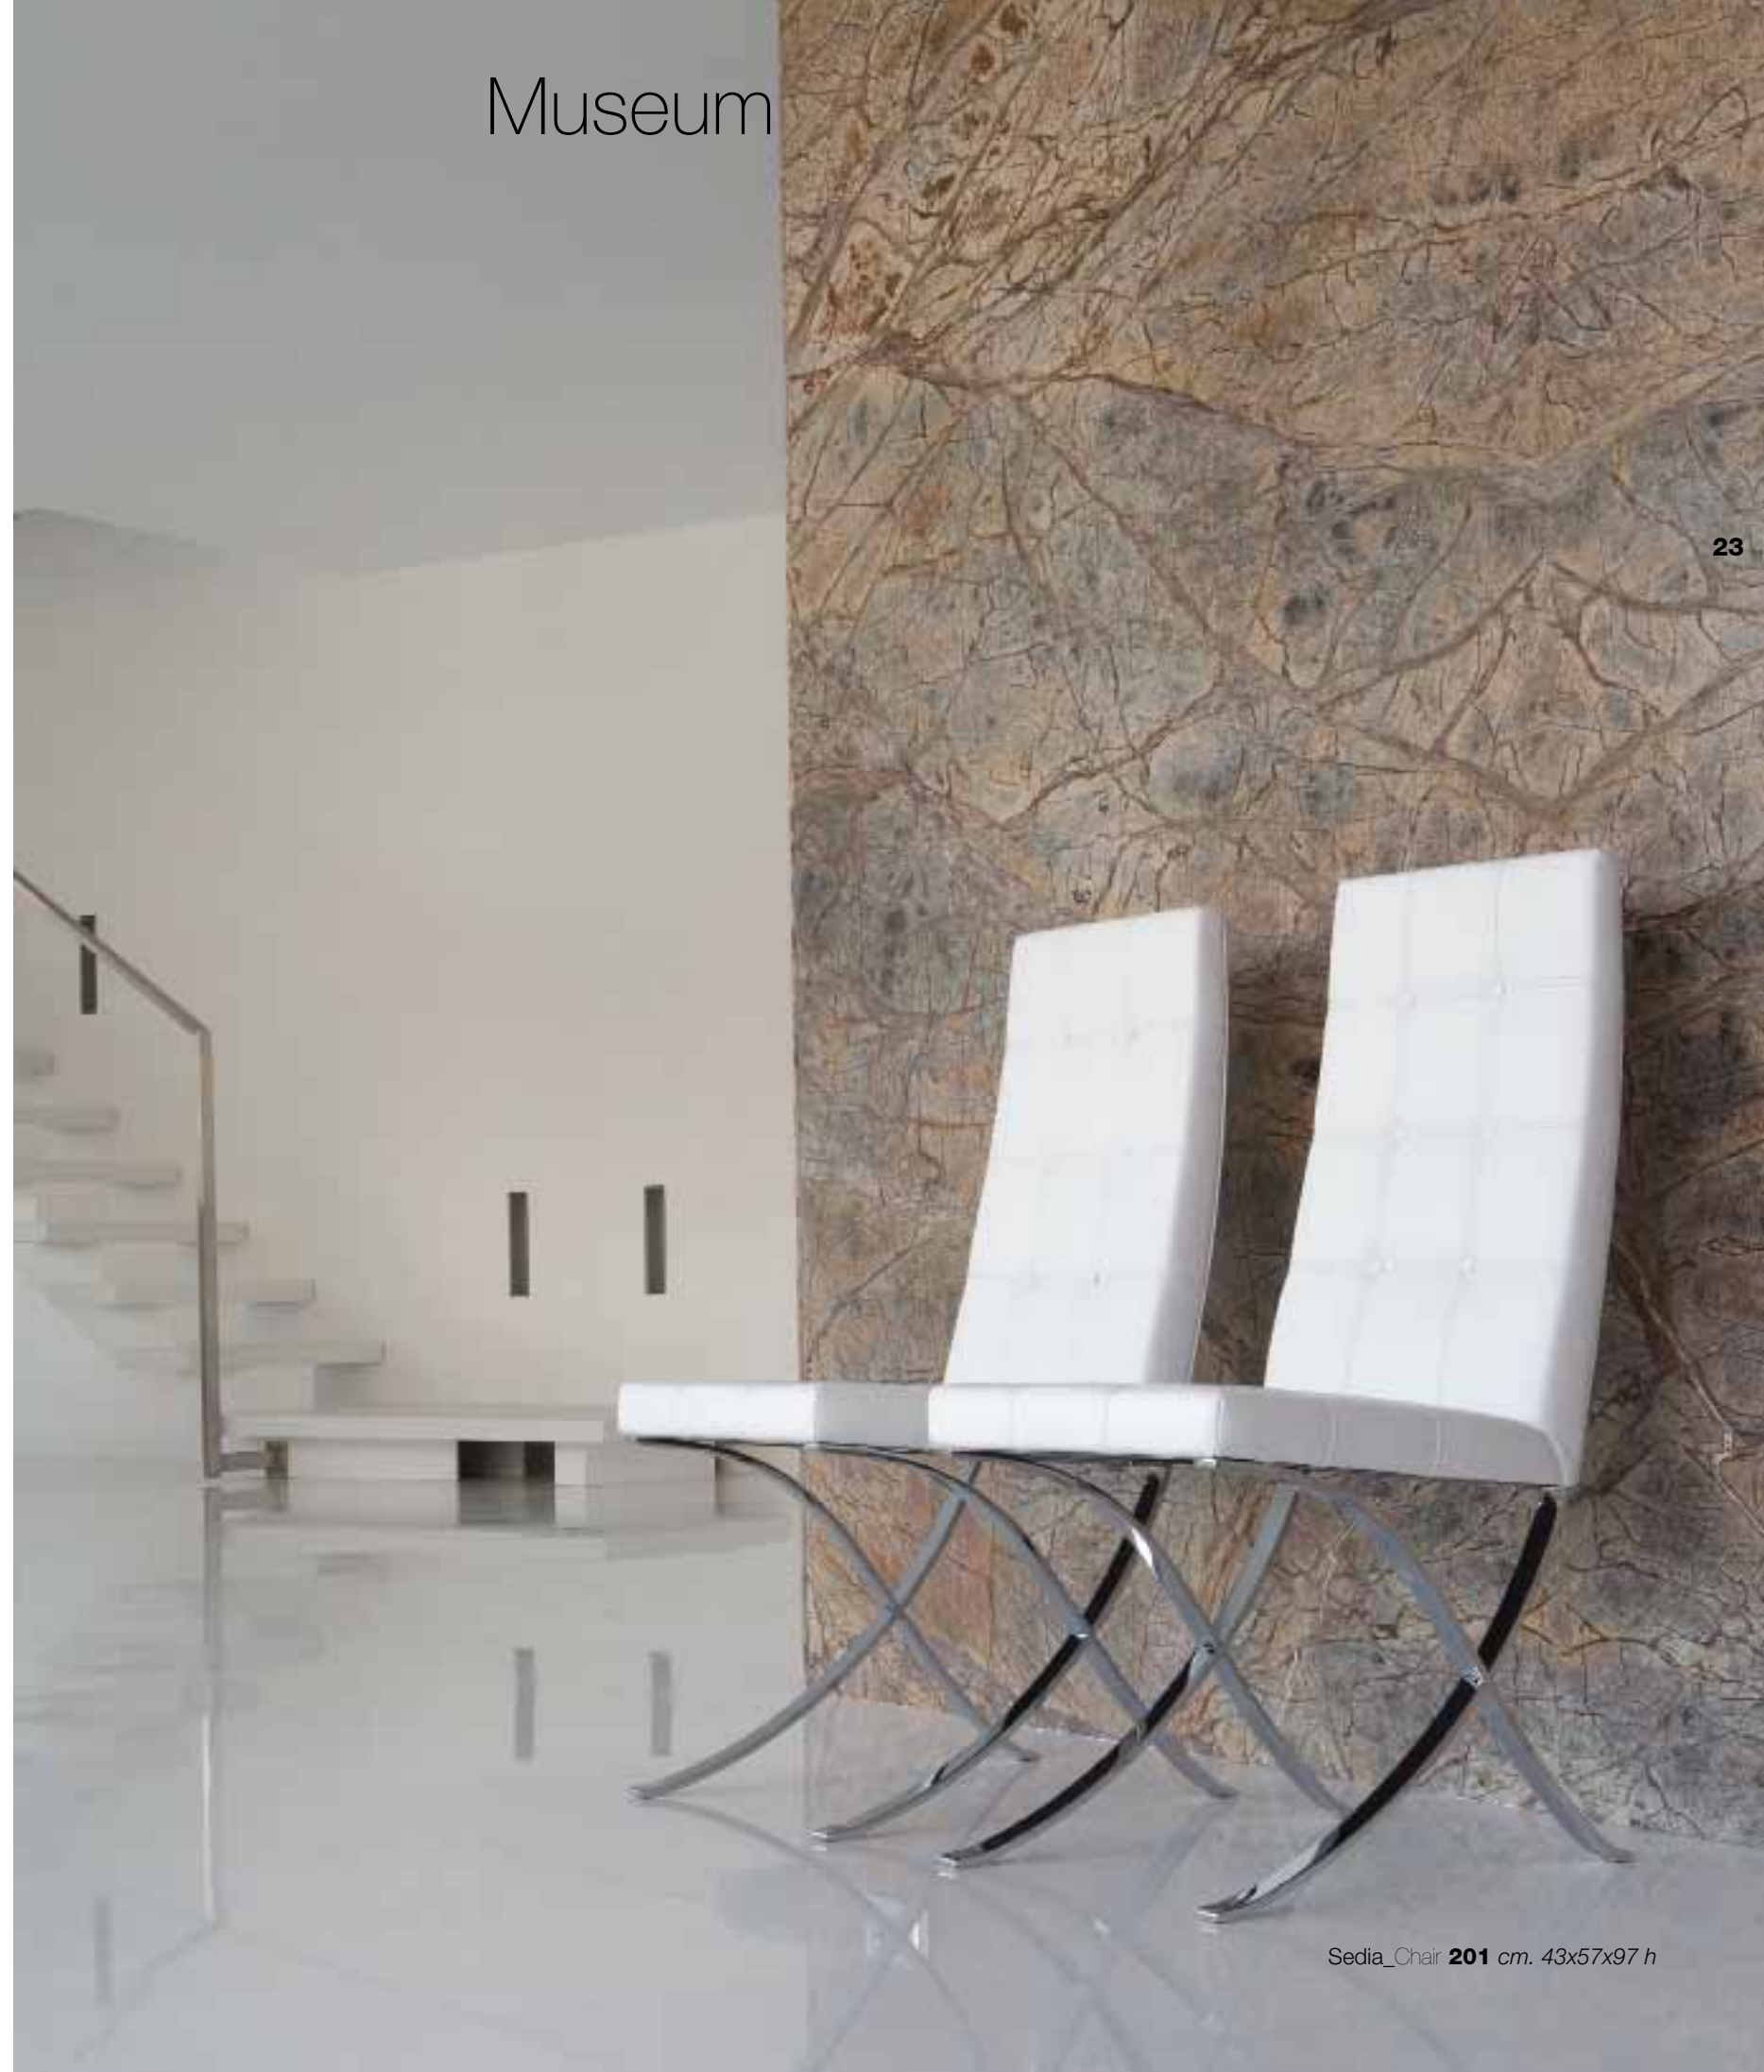

Sedia **201** con struttura in trafilato mm. 30x10 cromato o laccato, seduta e spalliera in poliuretano espanso con rivestimento in pelle, cm. 43x57x97 h.

Sedia_Chair **201** cm. 43x57x97 h