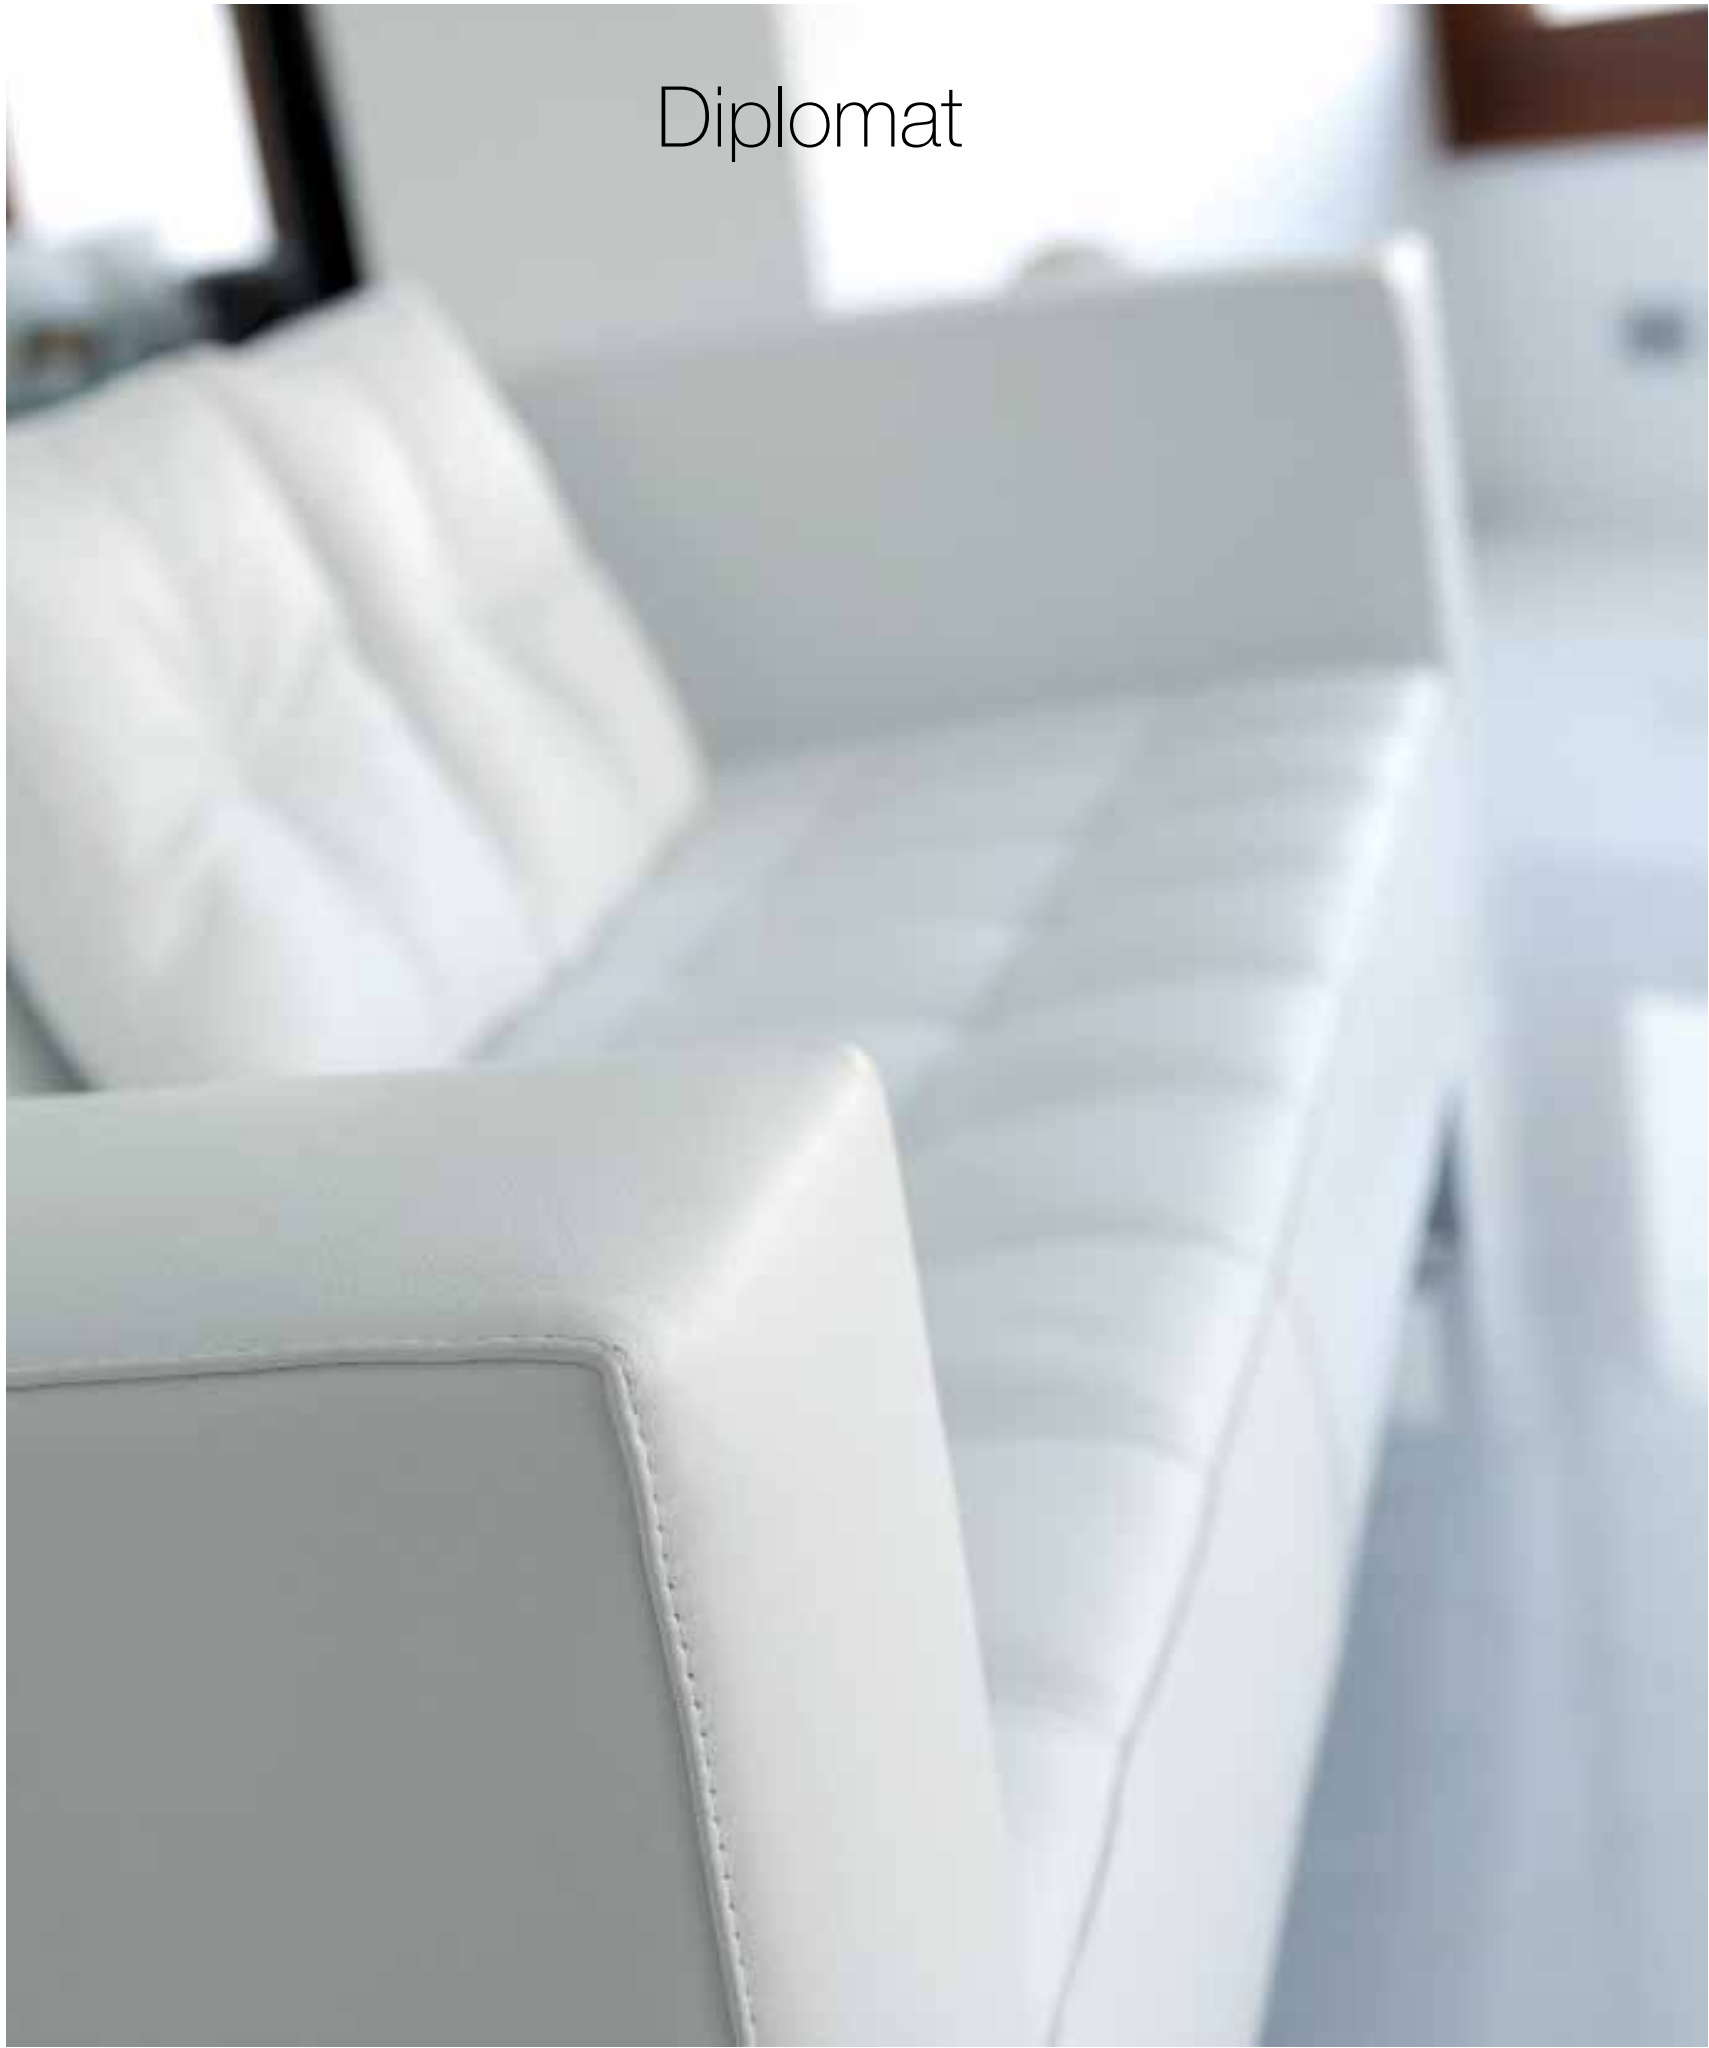

Diplomat

Divano_Sofa 209 cm. 88x160x70 h Cuscino_Cushion 202 cm. 42x42x8 h